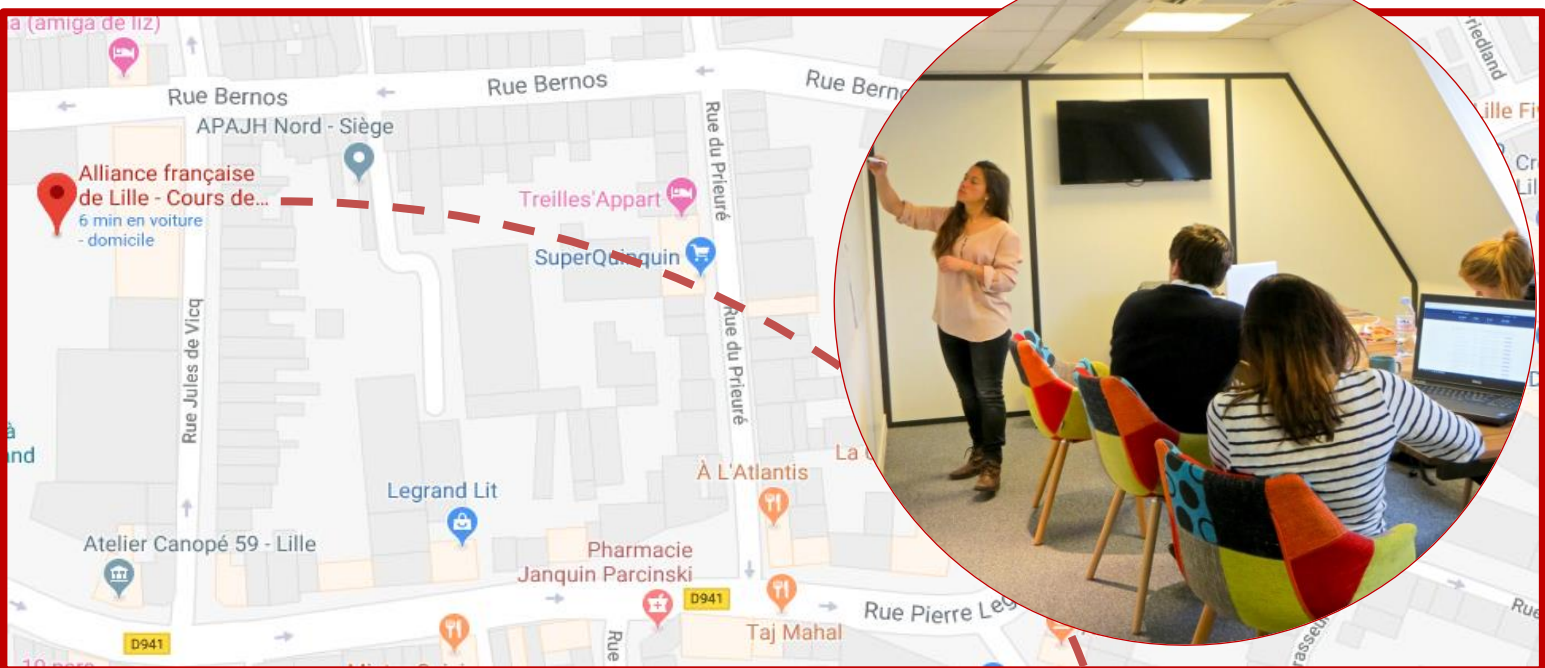

** En fonction de la situation sanitaire/** According to the health situation/** Dependiendo de la situación sanitaria

af

Alliance Française

Lille

2 rue Bernos

59800 Lille

Métro Fives (ligne 1)

Horaires/ Opening Hours / Horarios: