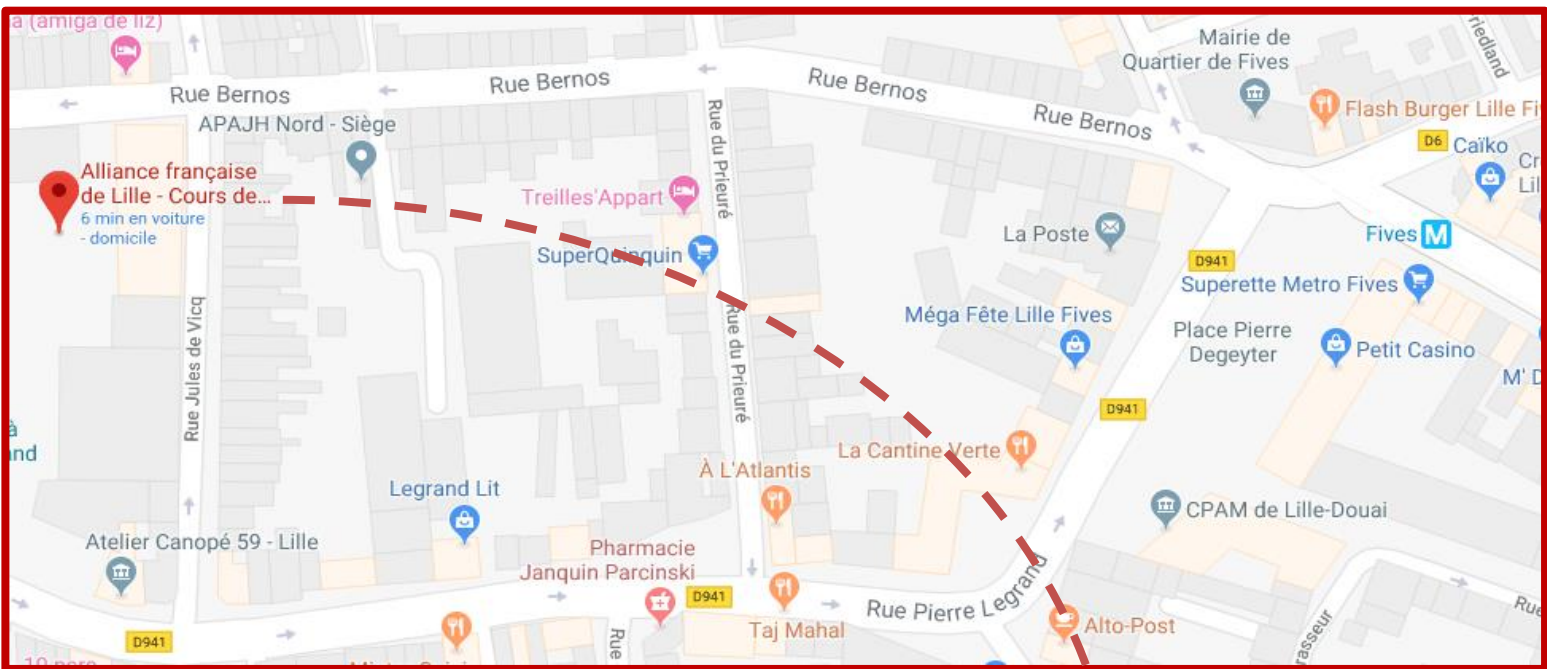

2 rue Bernos,

59800 Lille

Métro Fives (ligne 1)

Horaires/ Opening Hours / Horarios:

Lundi, Mardi, Jeudi, Vendredi
Monday, Tuesday, Thursday, Friday
Lunes, Martes, Jueves, Viernes.

9h30 – 12h30 / 13h30 – 16h30